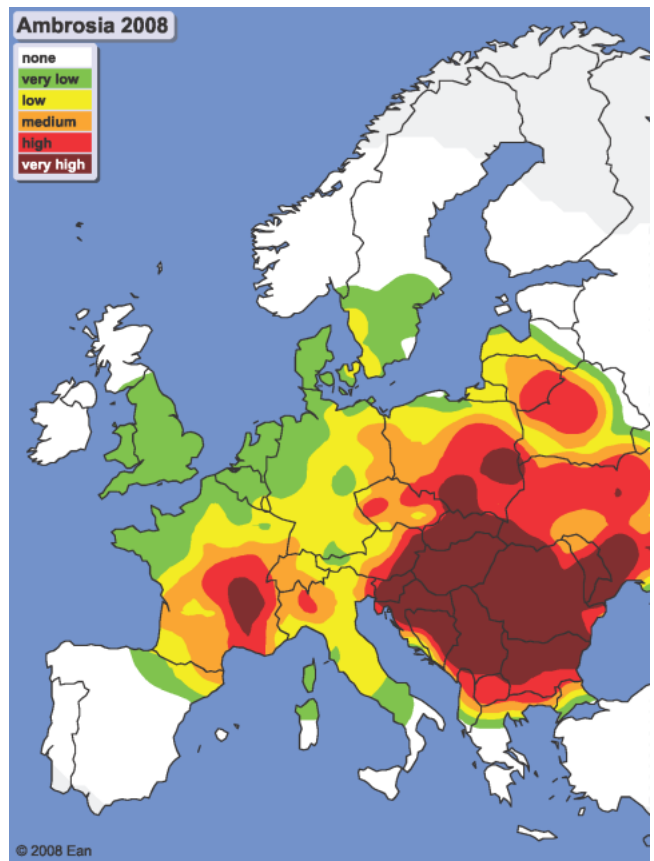

Ambrosia trifida SEM C. Drew
UofA Palynology

2008 8 13