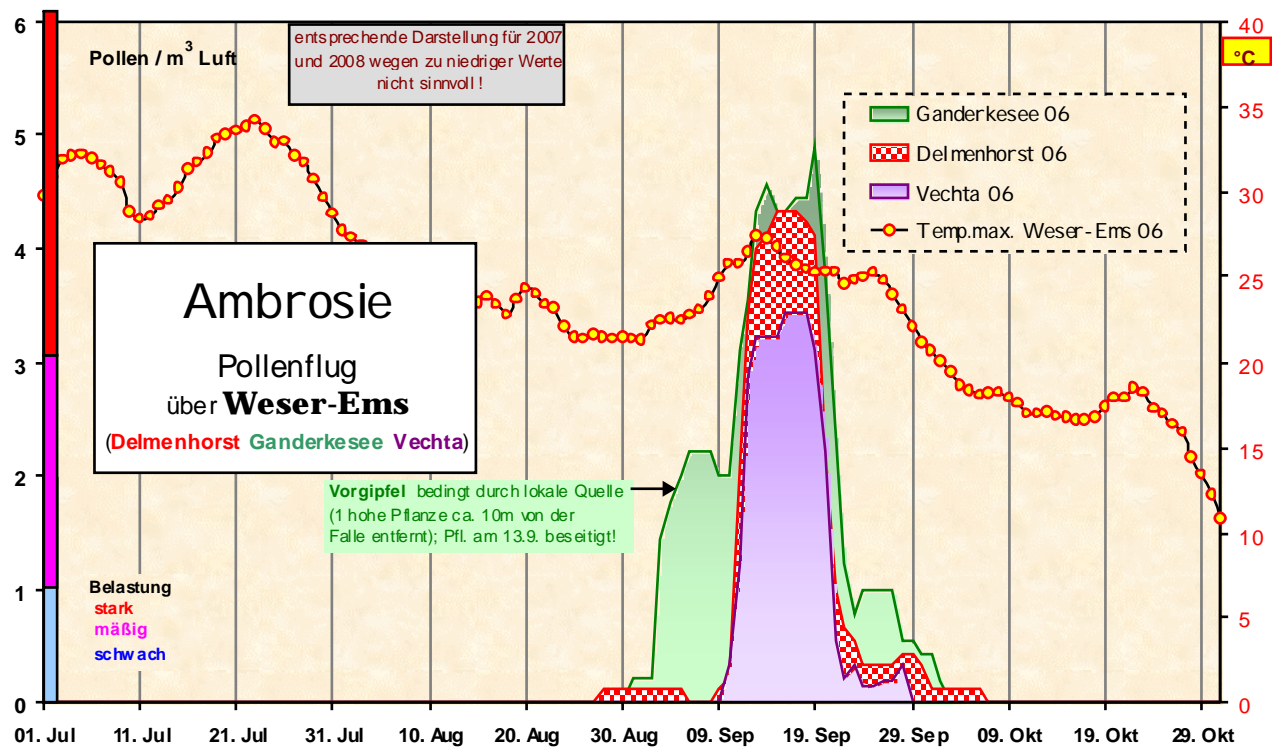

Ambrosia trifida SEM C. Drew
UofA Palynology

2008 8 13