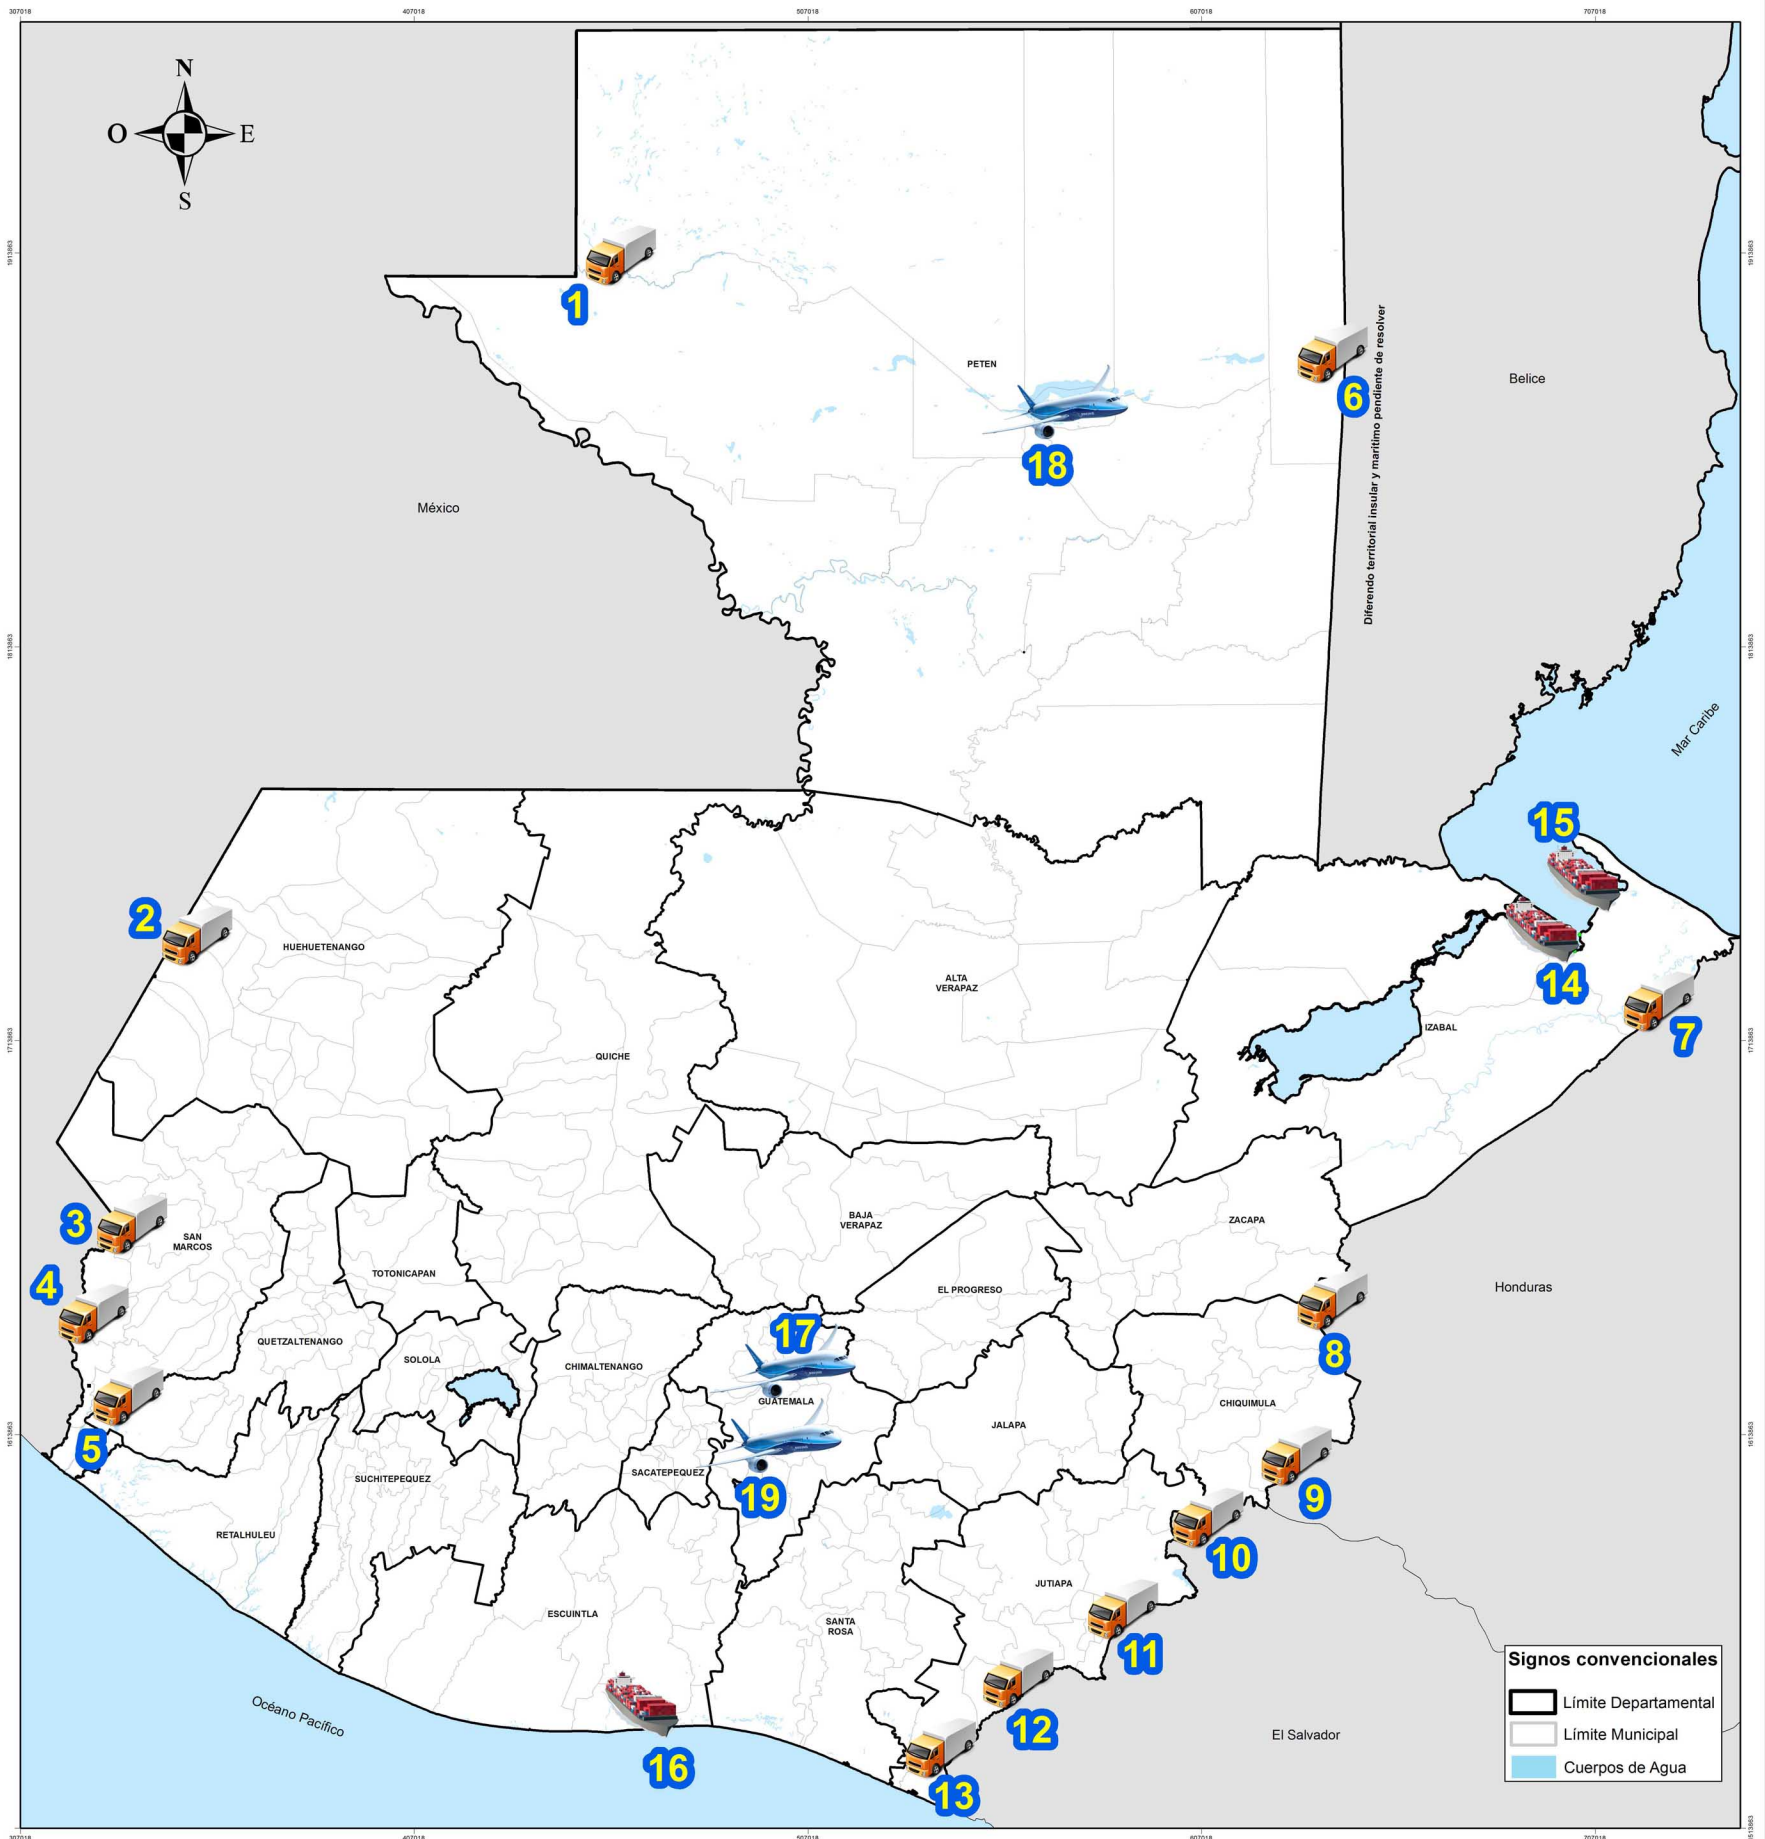

Puestos del Servicio de Protección Agropecuaria -SEPA- y del Servicio Internacional de Tratamientos Cuarentenarios -SITC-

LEYENDA

TIPO PUESTO	PAIS COLINDANTE	CODIGO	NOMBRE ADUANA / GUATEMALA	SITC	NOMBRE ADUANA/ PAIS COLINDANTE	LOCALIDAD	MUNICIPIO	DEPARTAMENTO	
TERRESTRE	MEXICO	1	EL CEIBO	X	EL CEIBO	EL NARANJO	LA LIBERTAD	PETÉN	
		2	LA MESILLA	X	LAS CHAMPAS	LA MESILLA	LA DEMOCRACIA	HUEHUETENANGO	
		3	EL CARMEN	X	TALISMAN	MALACATAN	MALACATAN	SAN MARCOS	
		4	TECUN UMAN I	X	CIUDAD HIDALGO	TECUN UMAN	AYUTLA	SAN MARCOS	
		5	JUAN LUIS LIZARRALDE	X	CIUDAD HIDALGO	TECUN UMAN	AYUTLA	SAN MARCOS	
	BELICE	6	MELCHOR DE MENCOS	X	BENQUE VIEJO DEL CARMEN	MELCHOR DE MENCOS	MELCHOR DE MENCOS	PETÉN	
		HONDURAS	7	ENTRE RIOS		CORINTO	ENTRE RIOS	PUERTO BARRIOS	IZABAL
			8	EL FLORIDO		EL FLORIDO	CAMOTAN	CAMOTAN	CHIQUIMULA
			9	AGUA CALIENTE		AGUA CALIENTE	ESQUIPULAS	ESQUIPULAS	CHIQUIMULA
			10	LA ERMITA		ANGUIATU	LA ERMITA	CONCEPCION LAS MINAS	CHIQUIMULA
			11	SAN CRISTOBAL		SAN CRISTOBAL	FRONTERA SAN CRISTOBAL	ATESCATEMPA	JUTIAPA
			12	VALLE NUEVO		LAS CHINAMAS	VALLE NUEVO	JALAPATAGUA	JUTIAPA
			13	PEDRO DE ALVARADO		LA HACHADURA	CIUDAD PEDRO DE ALVARADO	MOYUTA	JUTIAPA
SALVADOR	14	PUERTO SANTO TOMAS DE CASTILLA	X		SANTO TOMAS DE CASTILLA	PUERTO BARRIOS	IZABAL		
	15	PUERTO BARRIOS	X		PUERTO BARRIOS	PUERTO BARRIOS	IZABAL		
	16	PUERTO QUETZAL	X		PUERTO SAN JOSE	SAN JOSE	ESCUINTLA		
	17	AEROPUERTO INTERNACIONAL LA AURORA	X		CIUDAD GUATEMALA	GUATEMALA	GUATEMALA		
	18	AEROPUERTO MUNDO MAYA	X		SANTA ELENA	FLORES	PETÉN		
	19	EXPRESS AEREO			CIUDAD GUATEMALA	GUATEMALA	GUATEMALA		
MARITIMO									
AEREO									

Escala 1: 800,000

Proyección del Mapa Transversal de Mercator -TM-

Organismo Internacional Regional de Sanidad Agropecuaria -OIRSA-
Viceministerio de Sanidad Agropecuaria y Regulaciones VISAR -MAGA-

Procesado por el laboratorio de SIG, DIGEGR -MAGA-
con información de -OIRSA-. Septiembre 2015