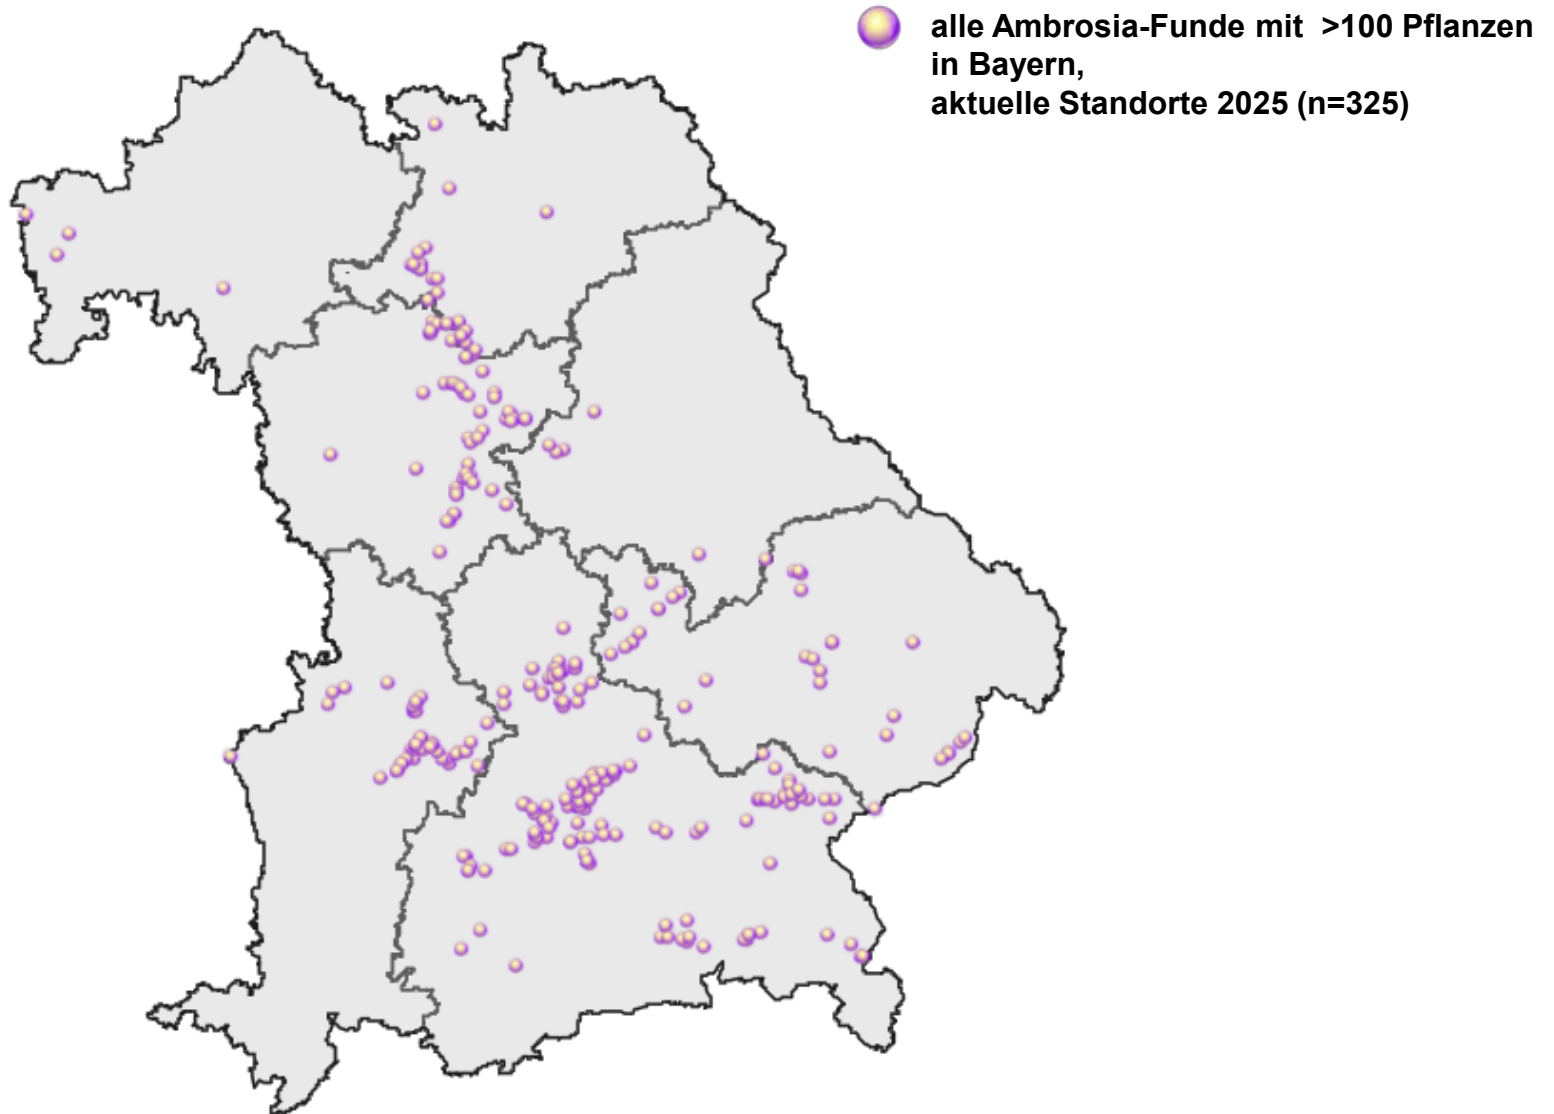

Verbreitung der Beifuß-Ambrosie (*Ambrosia artemisiifolia*) in Bayern