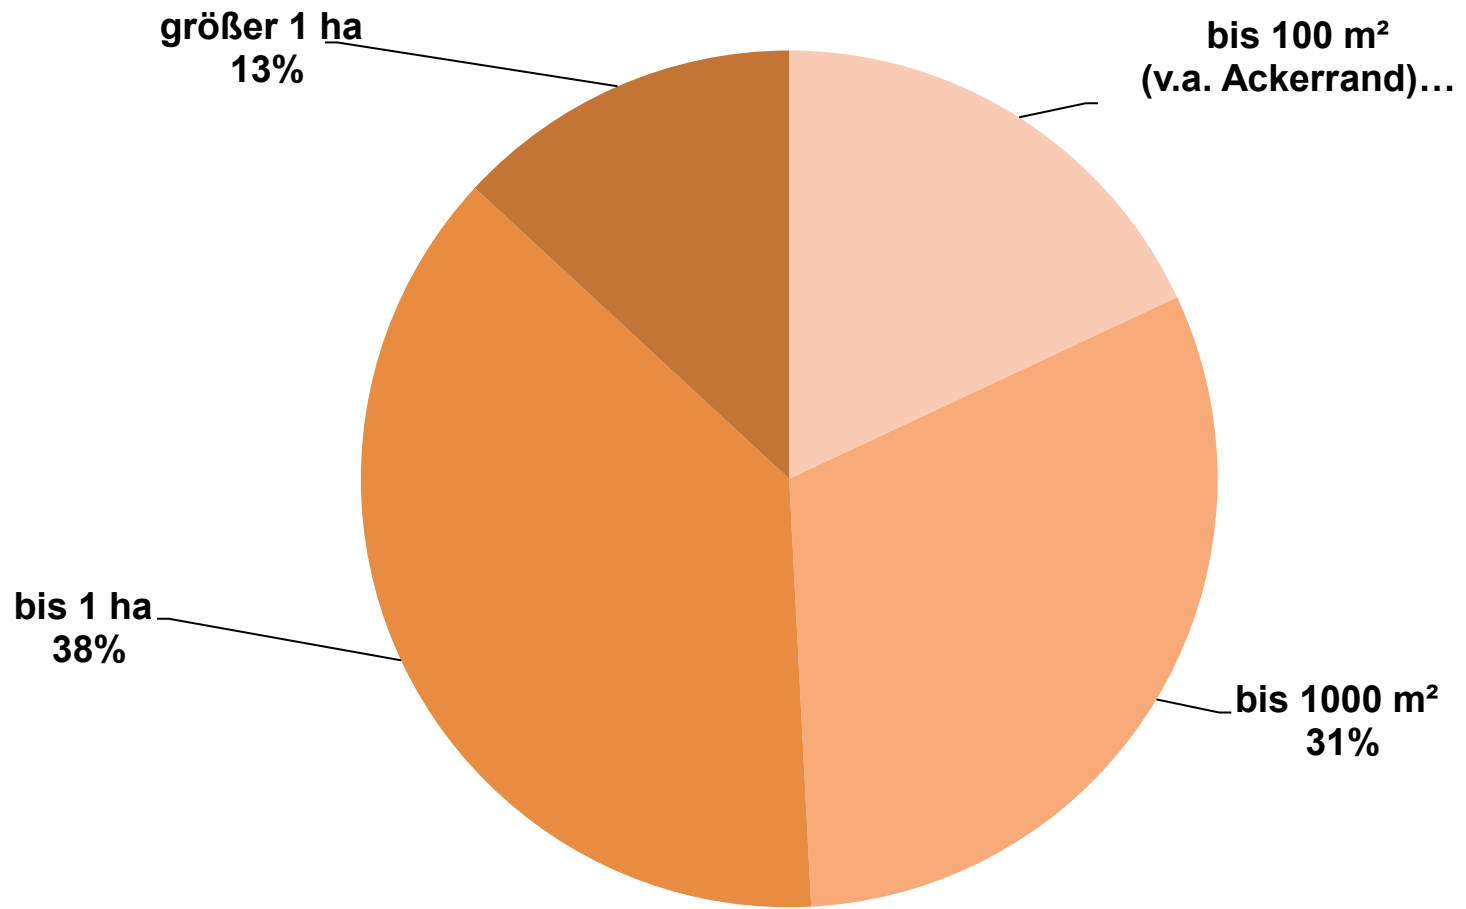

# Auftreten von *Ambrosia artemisiifolia* in Bayern - Flächentypen

Standorte mit mehr als 100 Pflanzen, Meldungen 2007-2025, n = 717

# Auftreten von *Ambrosia artemisiifolia* in Bayern - Befallsursprung

Standorte mit mehr als 100 Pflanzen, Meldungen 2007-2025, n = 717

# Auftreten von *Ambrosia artemisiifolia* in Bayern

Aktueller Status der seit 2007 gemeldeten *Ambrosia*-Vorkommen mit mehr als 100 Pflanzen, Meldungen 2007-2024, n = 638

## Auftreten von *Ambrosia artemisiifolia* in Bayern

Ambrosia auf landwirtschaftlichen Nutzflächen - befallene Fläche bei Entdeckung, Meldungen 2007-2025, n = 61, ohne Schnittblumenfelder