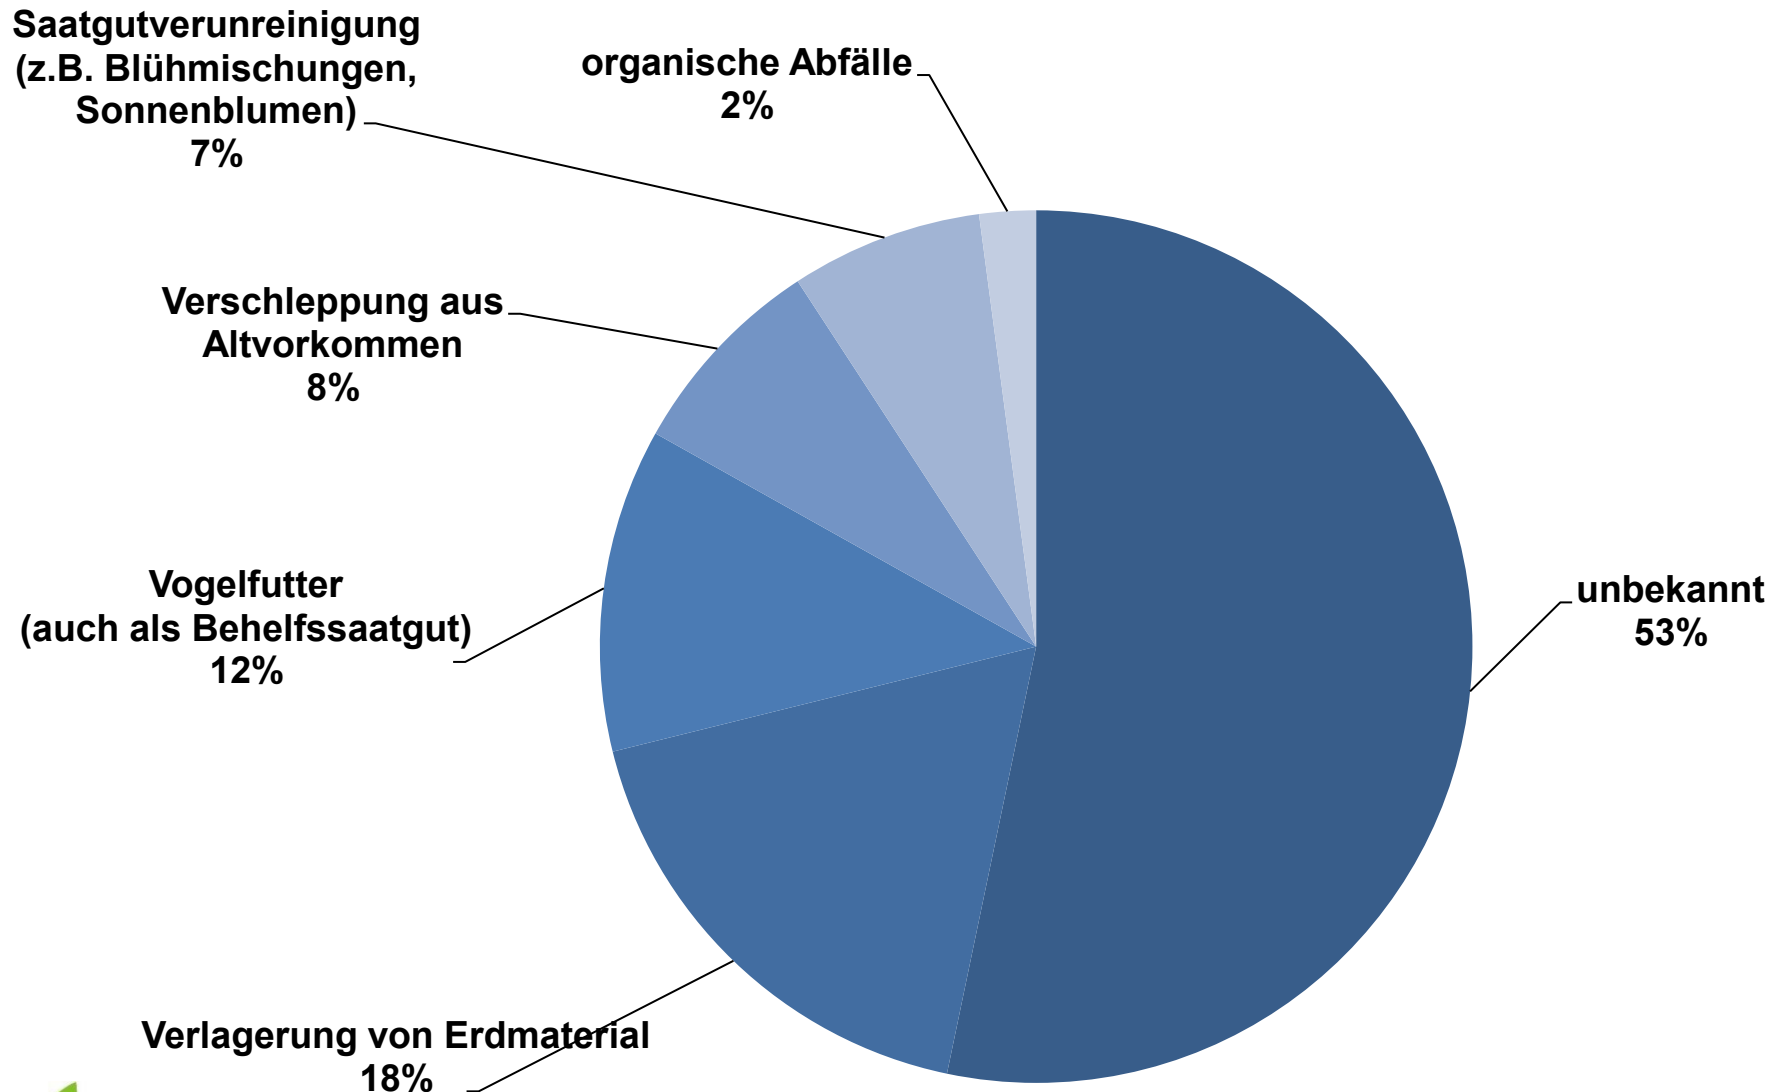

Auftreten von *Ambrosia artemisiifolia* in Bayern - Befallsursprung

Standorte mit mehr als 100 Pflanzen, Meldungen 2007-2025, n = 717