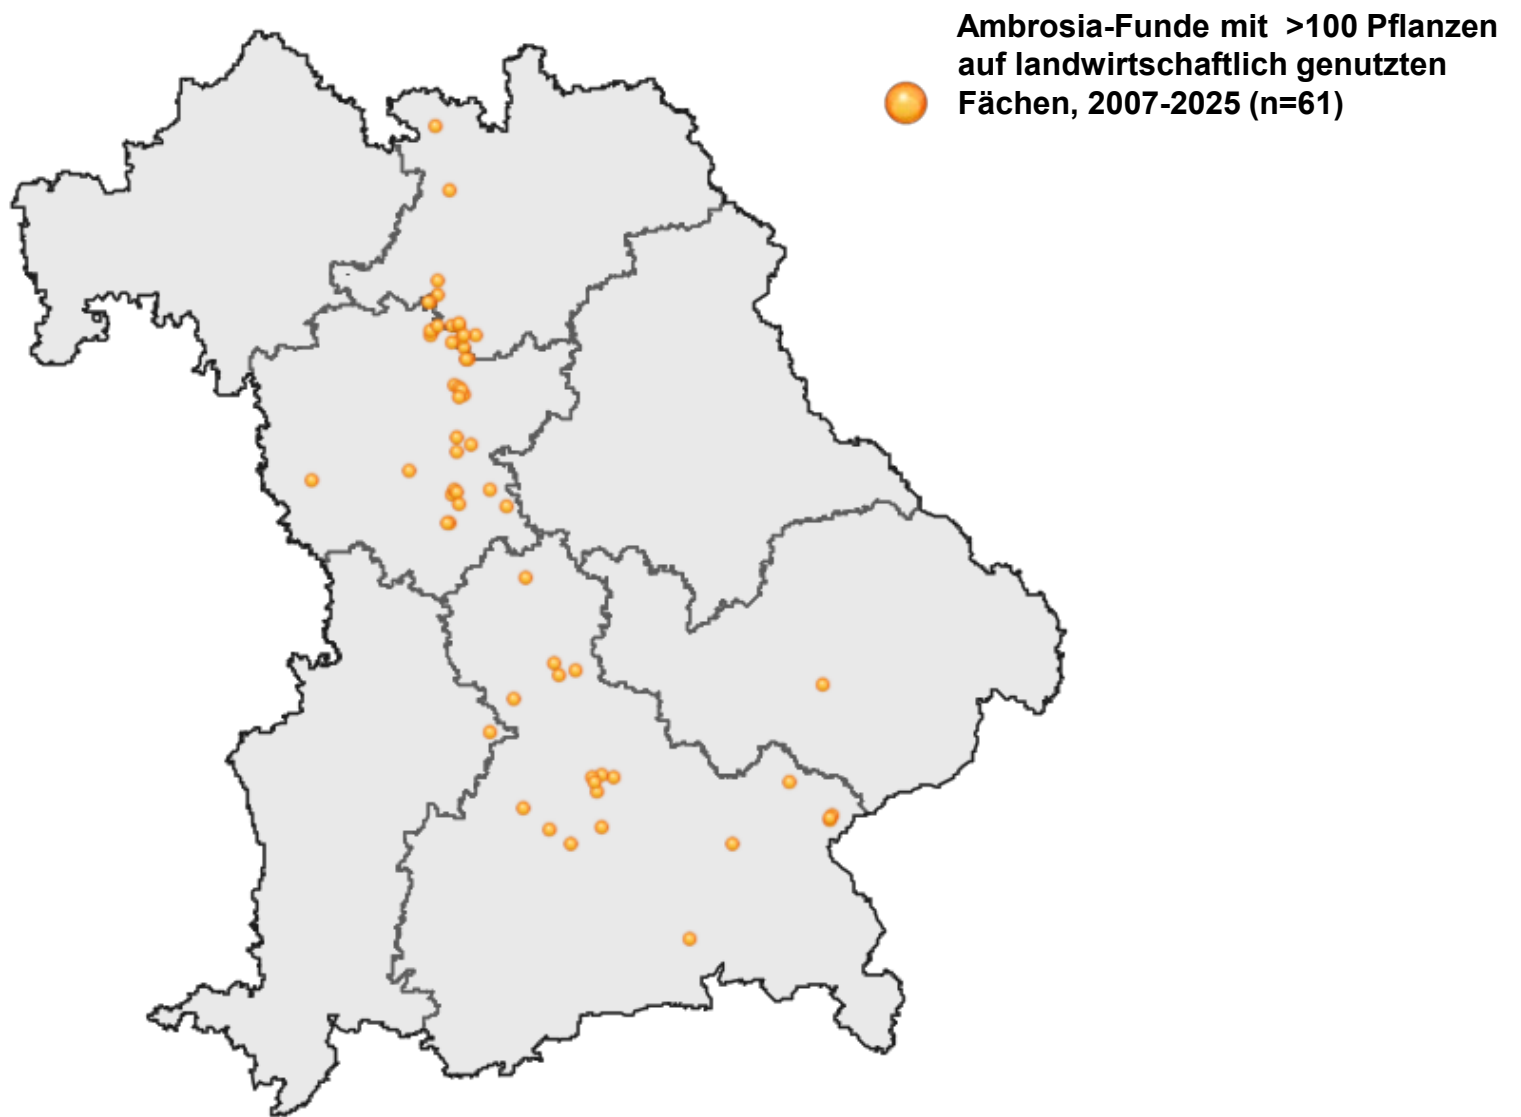

# Auftreten von *Ambrosia artemisiifolia* in Bayern - Meldungen 2007 - 2025

Standorte mit mehr als 100 Pflanzen, n = 717

# Verbreitung der Beifuß-Ambrosie (*Ambrosia artemisiifolia*) in Bayern

● alle Ambrosia-Funde mit >100 Pflanzen  
in Bayern,  
Meldungen 2007-2025 (n=717)

# Verbreitung der Beifuß-Ambrosie (*Ambrosia artemisiifolia*) in Bayern