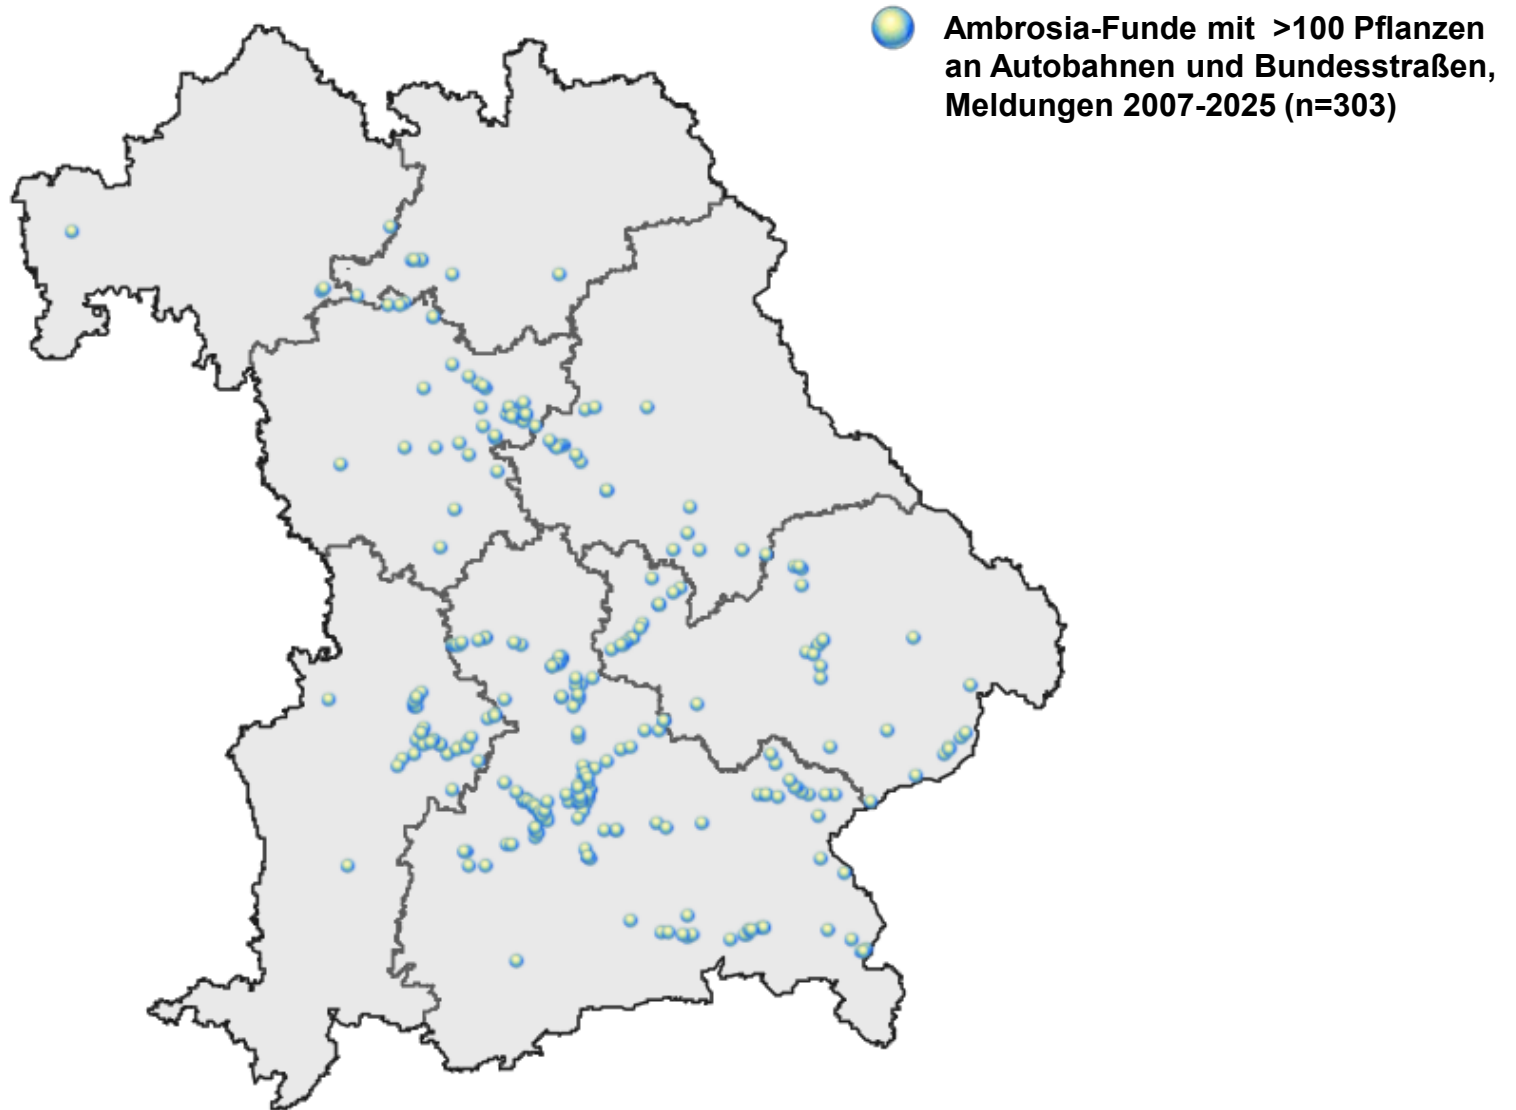

**Verbreitung von *Ambrosia artemisiifolia*  
in Bayern  
- Entwicklung 2007 bis 2025 -**

**LfL**

# Auftreten von *Ambrosia artemisiifolia* in Bayern - Meldungen 2007 - 2025

Standorte mit mehr als 100 Pflanzen, n = 717

# Verbreitung der Beifuß-Ambrosie (*Ambrosia artemisiifolia*) in Bayern

● alle Ambrosia-Funde mit >100 Pflanzen  
in Bayern,  
Meldungen 2007-2025 (n=717)

# Verbreitung der Beifuß-Ambrosie (*Ambrosia artemisiifolia*) in Bayern