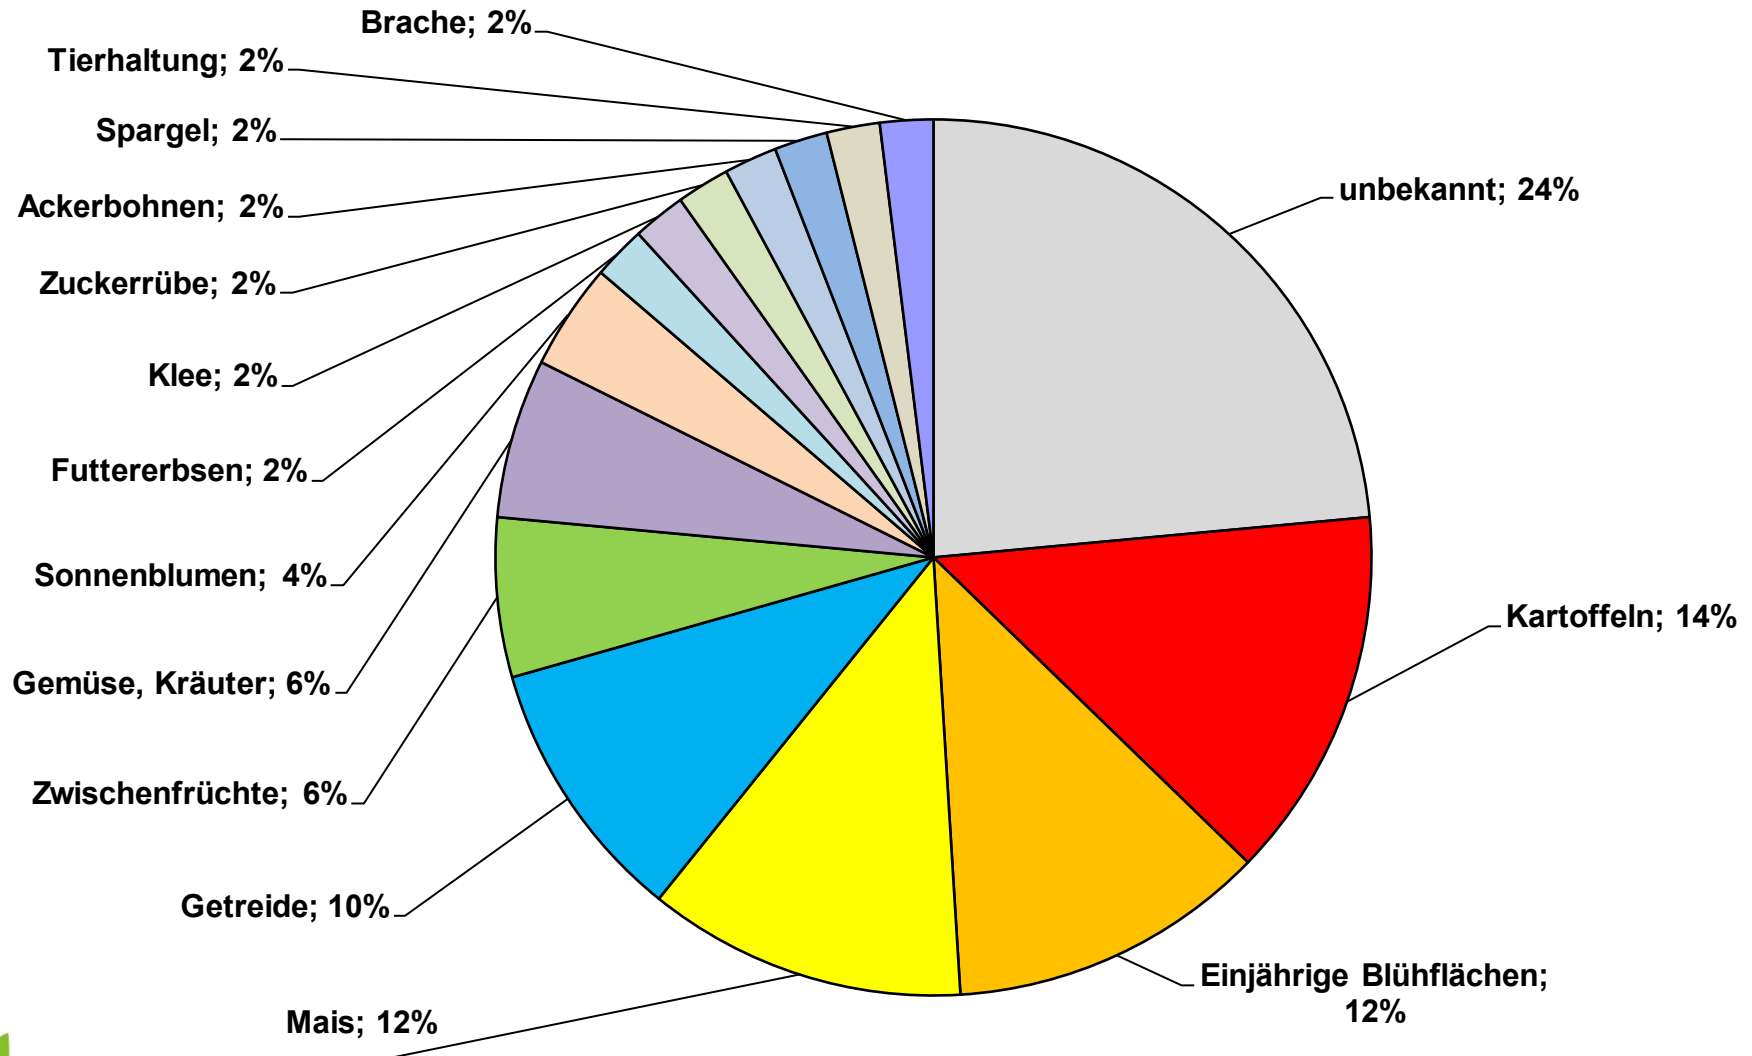

Auftreten von *Ambrosia artemisiifolia* in Bayern

Ambrosia auf landwirtschaftlichen Nutzflächen - Kultur bei Entdeckung,
Meldungen 2007-2024, n = 51