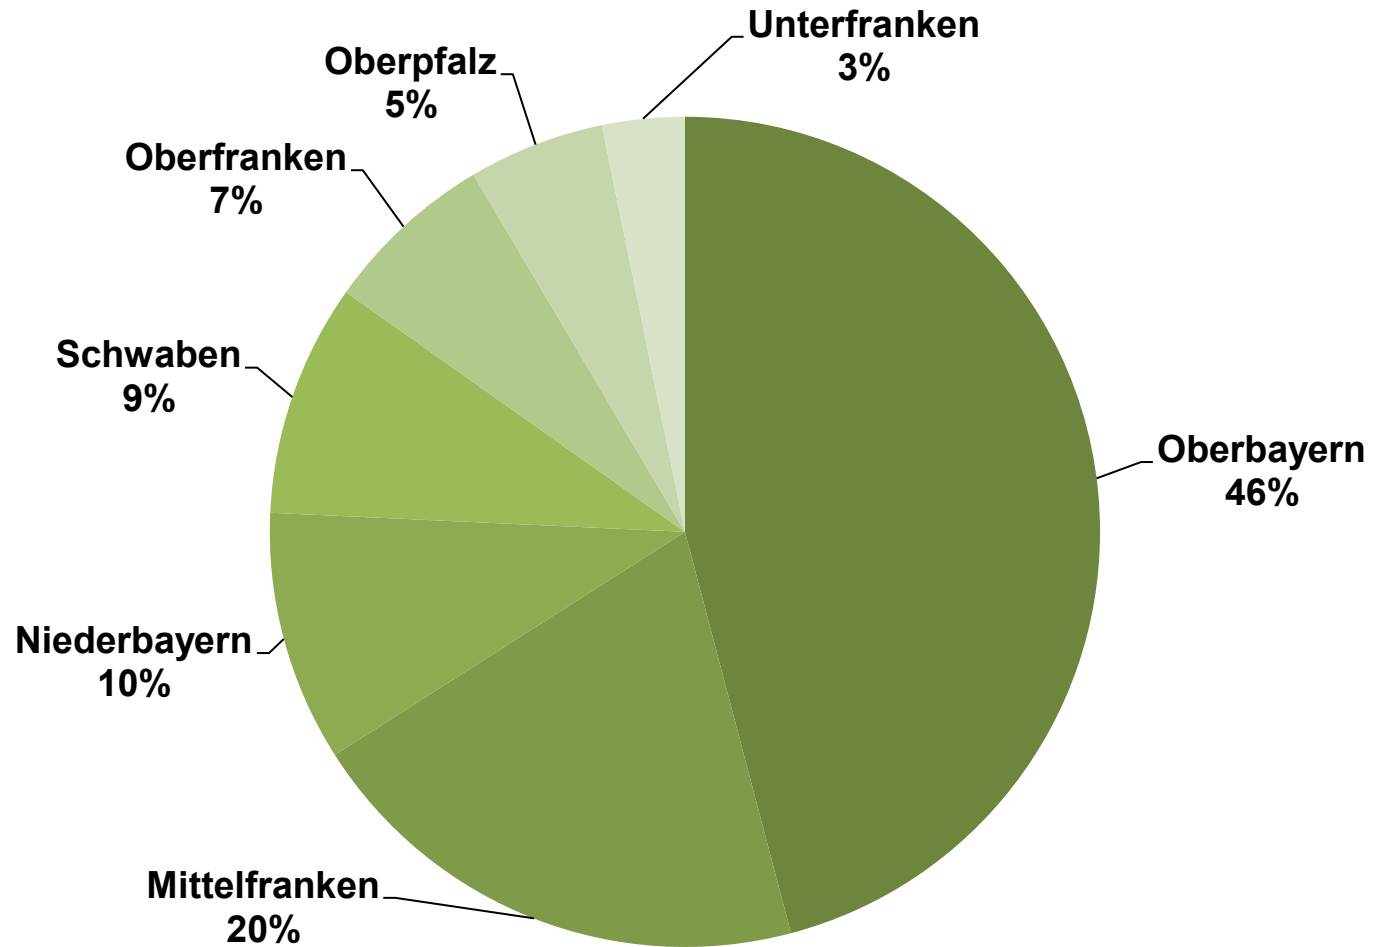

Auftreten von *Ambrosia artemisiifolia* in Bayern - Regionale Verteilung

Standorte mit mehr als 100 Pflanzen, Meldungen 2007-2025, n = 717