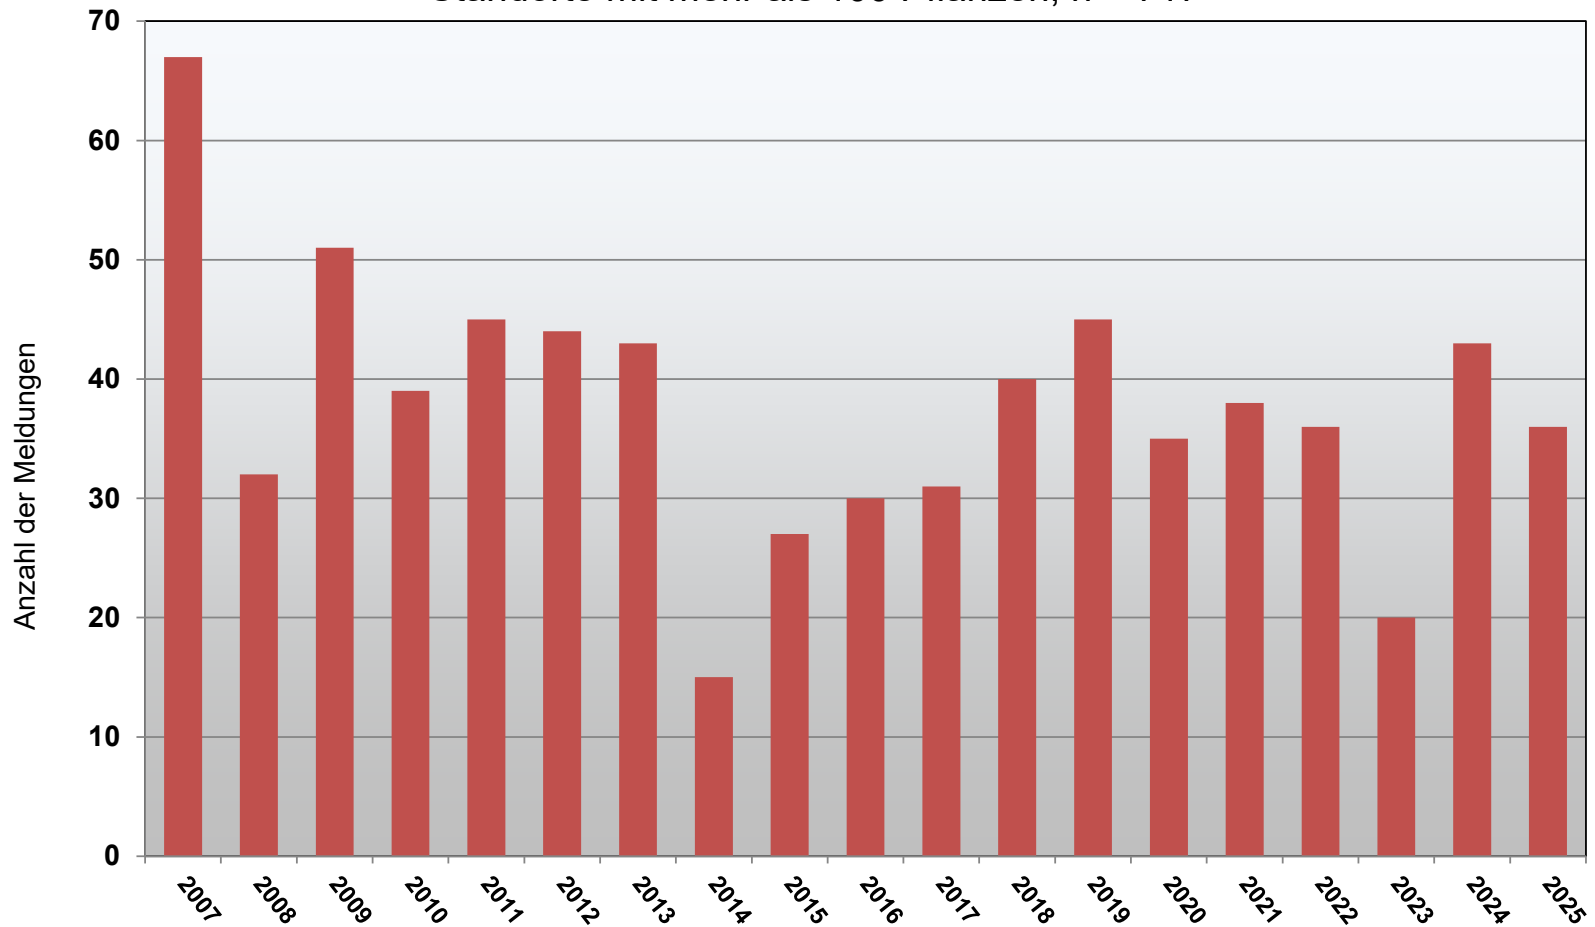

**Verbreitung von *Ambrosia artemisiifolia*  
in Bayern  
- Entwicklung 2007 bis 2025 -**

**LfL**

# Auftreten von *Ambrosia artemisiifolia* in Bayern - Meldungen 2007 - 2025

Standorte mit mehr als 100 Pflanzen, n = 717

# Verbreitung der Beifuß-Ambrosie (*Ambrosia artemisiifolia*) in Bayern

● alle Ambrosia-Funde mit >100 Pflanzen  
in Bayern,  
Meldungen 2007-2025 (n=717)

# Verbreitung der Beifuß-Ambrosie (*Ambrosia artemisiifolia*) in Bayern