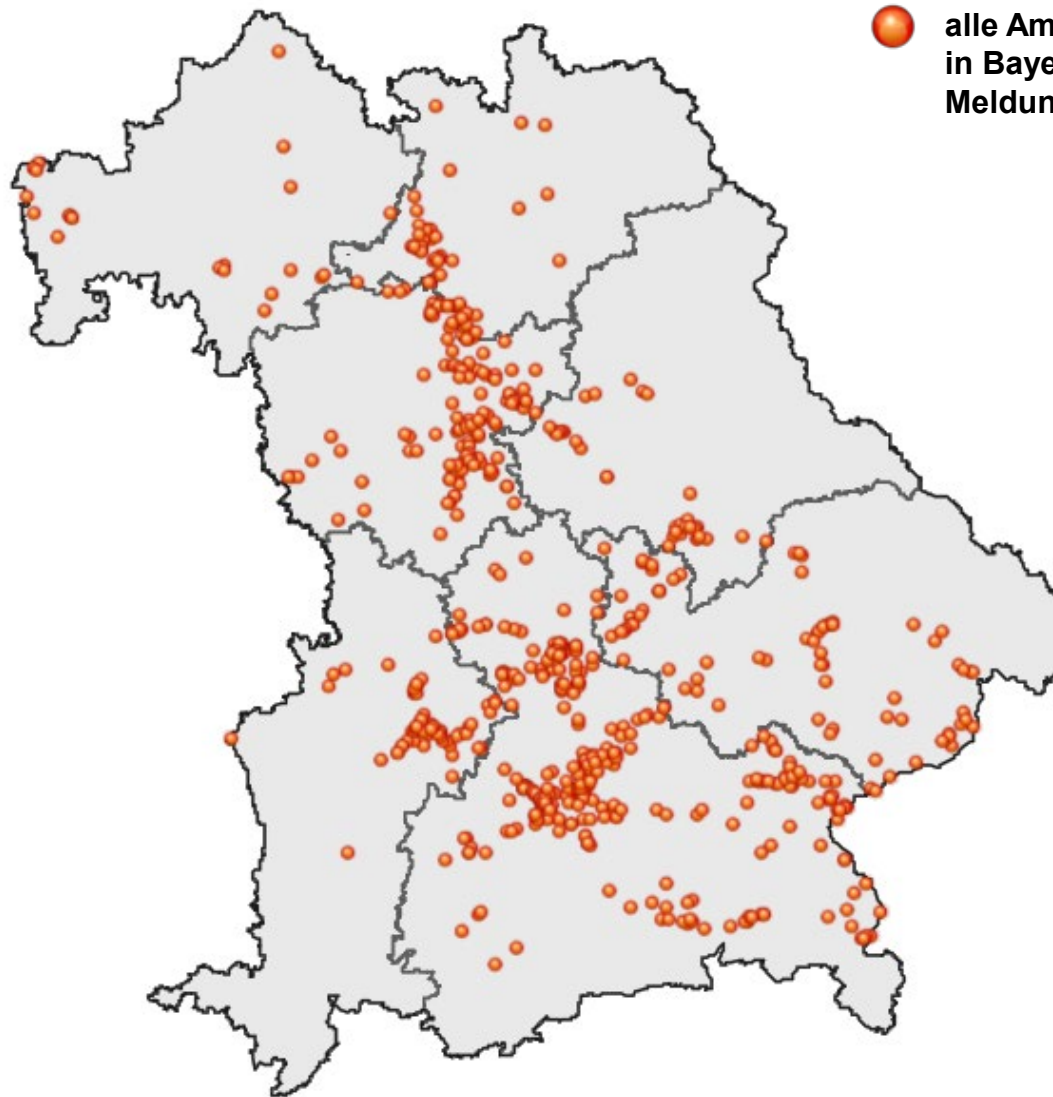

**Verbreitung von *Ambrosia artemisiifolia*  
in Bayern  
- Entwicklung 2007 bis 2025 -**

**LfL**

# Auftreten von *Ambrosia artemisiifolia* in Bayern - Meldungen 2007 - 2025

Standorte mit mehr als 100 Pflanzen, n = 717

# Verbreitung der Beifuß-Ambrosie (*Ambrosia artemisiifolia*) in Bayern

● alle Ambrosia-Funde mit >100 Pflanzen  
in Bayern,  
Meldungen 2007-2025 (n=717)

# Verbreitung der Beifuß-Ambrosie (*Ambrosia artemisiifolia*) in Bayern