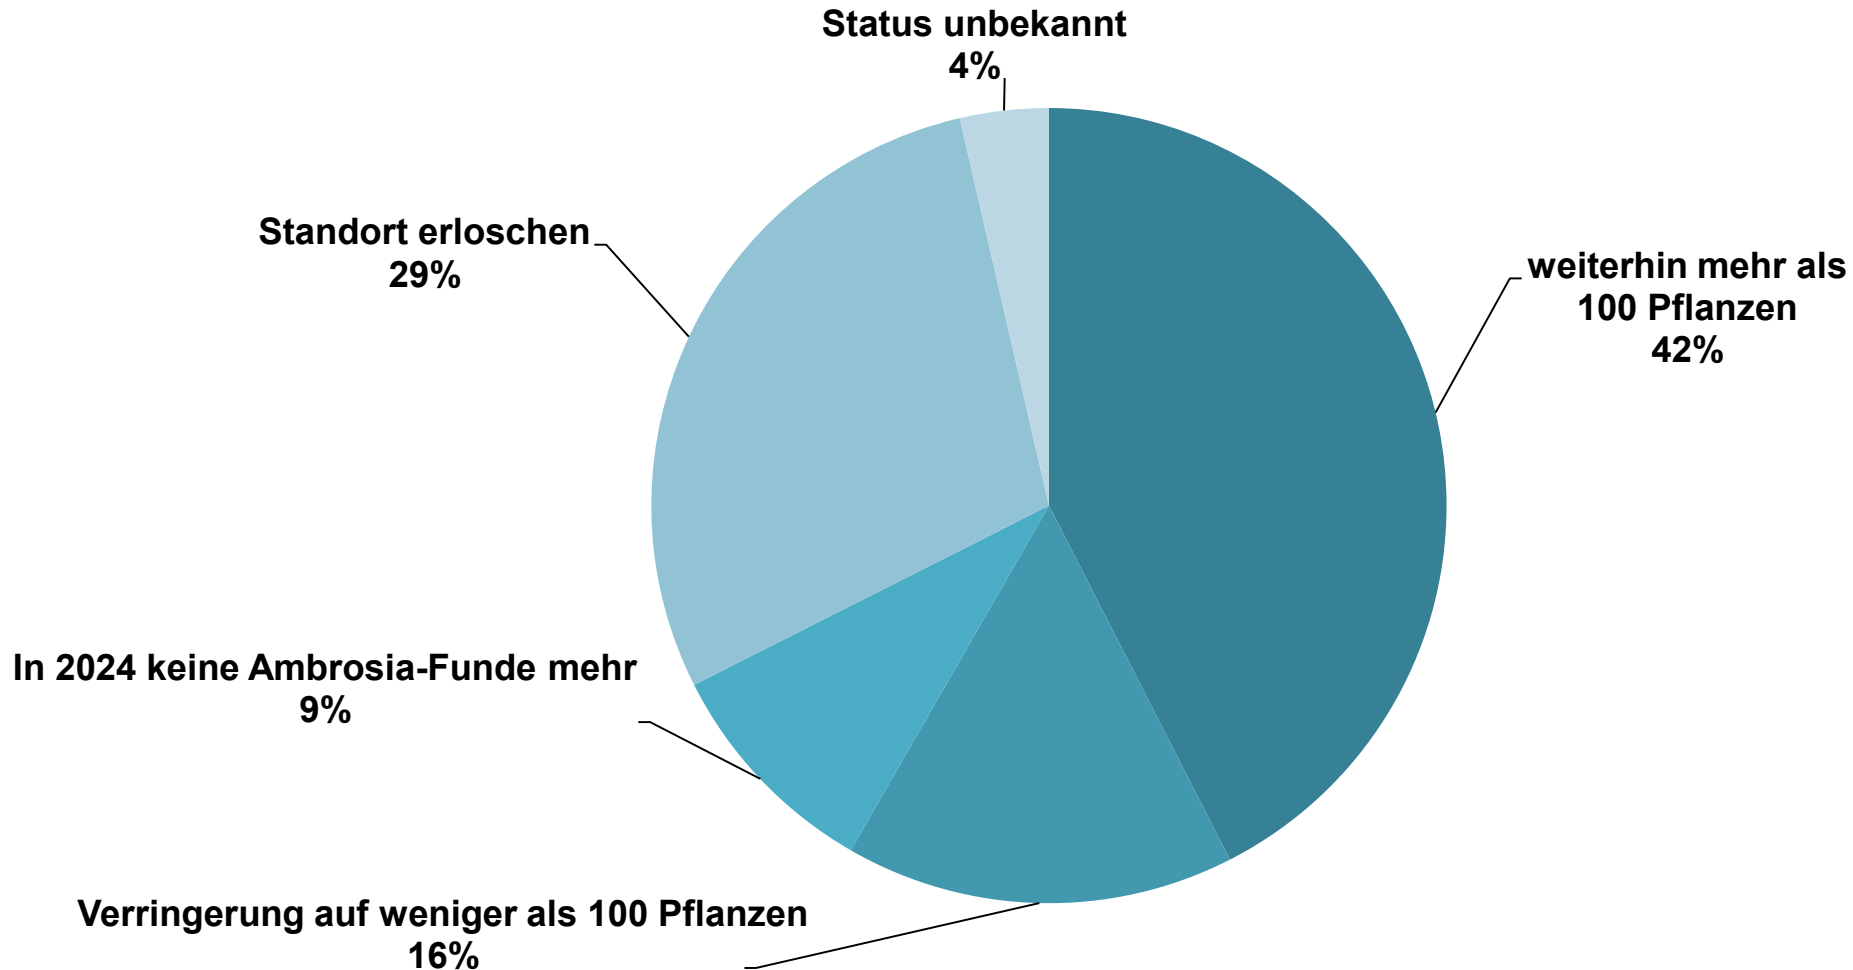

Auftreten von *Ambrosia artemisiifolia* in Bayern

Aktueller Status der seit 2007 gemeldeten *Ambrosia*-Vorkommen mit mehr als 100 Pflanzen, Meldungen 2007-2024, n = 638