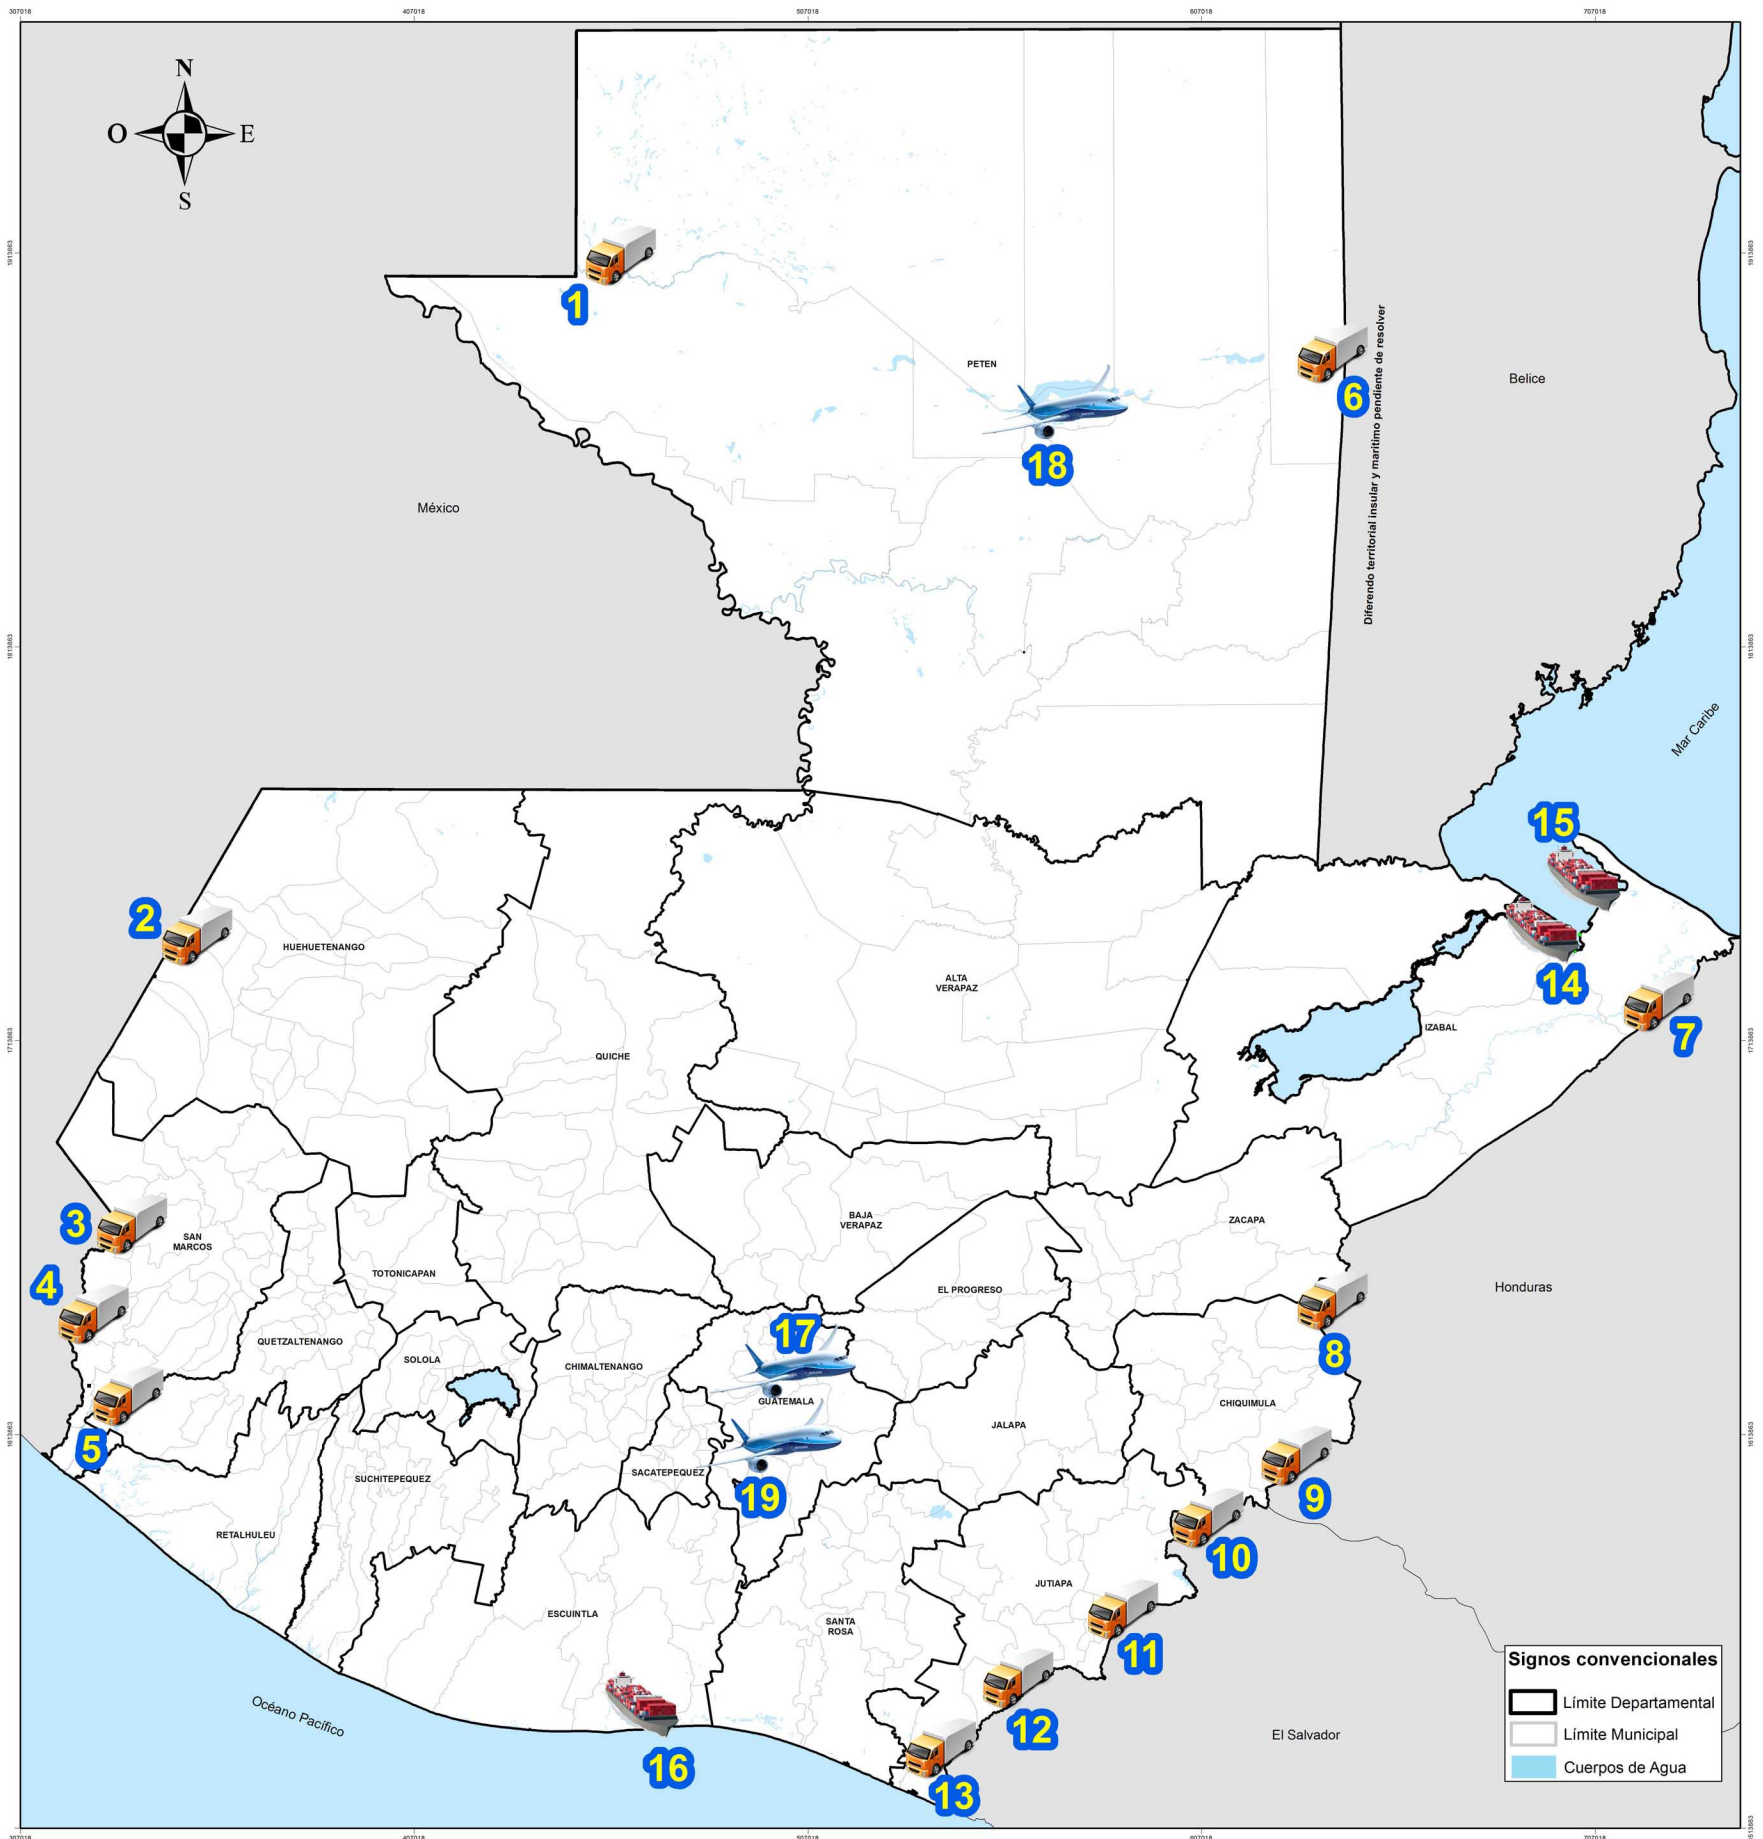

Puestos del Servicio de Protección Agropecuaria -SEPA- y del Servicio Internacional de Tratamientos Cuarentenarios -SITC-

Signos convencionales

- Limite Departamental
- Limite Municipal
- Cuerpos de Agua

LEYENDA

TIPO PUESTO	PAIS COLINDANTE	CODIGO	NOMBRE ADUANA / GUATEMALA	SITC	NOMBRE ADUANA/ PAIS COLINDANTE	LOCALIDAD	MUNICIPIO	DEPARTAMENTO	
	MEXICO	1	EL CEIBO	X	EL CEIBO	EL NARANJO	LA LIBERTAD	PETÉN	
		2	LA MESILLA	X	LAS CHAMPAS	LA MESILLA	LA DEMOCRACIA	HUEHUETENANGO	
		3	EL CARMEN	X	TALISMAN	MALACATAN	MALACATAN	SAN MARCOS	
		4	TECUN UMAN I	X	CIUDAD HIDALGO	TECUN UMAN	AYUTLA	SAN MARCOS	
		5	JUAN LUIS LIZARRALDE	X	CIUDAD HIDALGO	TECUN UMAN	AYUTLA	SAN MARCOS	
	TERRESTRE	BELICE	6	MELCHOR DE MENCOS	X	BENQUE VIEJO DEL CARMEN	MELCHOR DE MENCOS	MELCHOR DE MENCOS	PETÉN
		HONDURAS	7	ENTRE RIOS		CORINTO	ENTRE RIOS	PUERTO BARRIOS	IZABAL
			8	EL FLORIDO		EL FLORIDO	CAMOTAN	CAMOTAN	CHIQUIMULA
			9	AGUA CALIENTE		AGUA CALIENTE	ESQUIPULAS	ESQUIPULAS	CHIQUIMULA
		SALVADOR	10	LA ERMITA		ANGUIATU	LA ERMITA	CONCEPCION LAS MINAS	CHIQUIMULA
			11	SAN CRISTOBAL		SAN CRISTOBAL	FRONTERA SAN CRISTOBAL	ATESCATempa	JUTIAPA
			12	VALLE NUEVO		LAS CHINAMAS	VALLE NUEVO	JALAPATAGUA	JUTIAPA
		MARITIMO		13	PEDRO DE ALVARADO		LA HACHADURA	CIUDAD PEDRO DE ALVARADO	MOYUTA
14	PUERTO SANTO TOMAS DE CASTILLA			X		SANTO TOMAS DE CASTILLA	PUERTO BARRIOS	IZABAL	
15	PUERTO BARRIOS			X		PUERTO BARRIOS	PUERTO BARRIOS	IZABAL	
16	PUERTO QUETZAL			X		PUERTO SAN JOSE	SAN JOSE	ESCUINTLA	
17	AEROPUERTO INTERNACIONAL LA AURORA			X		CIUDAD GUATEMALA	GUATEMALA	GUATEMALA	
18	AEROPUERTO MUNDO MAYA			X		SANTA ELENA	FLORES	PETÉN	
19	EXPRESS AEREO					CIUDAD GUATEMALA	GUATEMALA	GUATEMALA	
AEREO									

Escala 1: 800,000

Proyección del Mapa Transversal de Mercator -TM-

Organismo Internacional Regional de Sanidad Agropecuaria -OIRSA-
Viceministerio de Sanidad Agropecuaria y Regulaciones VISAR -MAGA-

Procesado por el laboratorio de SIG, DIGEGR -MAGA-
con información de -OIRSA-. Septiembre 2015